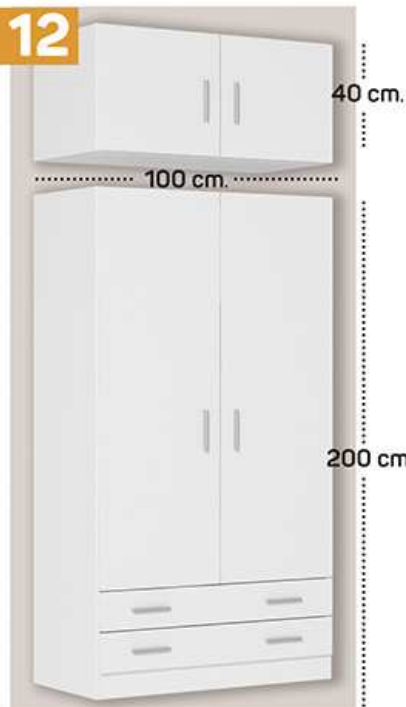

231€

275€

8023/C.- Armario 2/ + altillo.

319€

359€