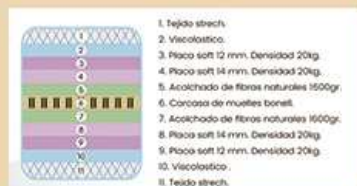

A.-150 X 190 **457€** B.-135 X 190 **415€** D.-105X 190 **338€**

C.-90 X 190

297€

8213.- Colchón METRÓPOLIS. A.-150 X 190 **272€**
B.-135 X 190 **242€**
D.-105 X 190 **208€**

C.-90 X 190

181€

5 cm. TOPER VIS COEIÁSTICA ¡MEJORA TU COLCHÓN!